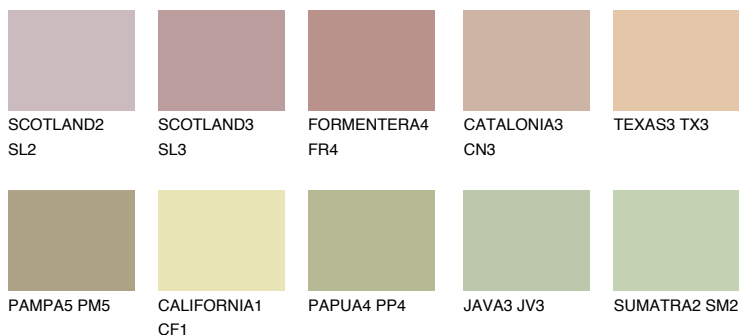

## COLORADO4 CO4

51% **TSR** 49%

### Ujemajoče se barve

#### BARVE PALETTE COLOURS OF NATURE

#### Barve palete Intense

Za več informacij o zaključnih slojih in barvah obiščite

[www.ceresit.si](http://www.ceresit.si)