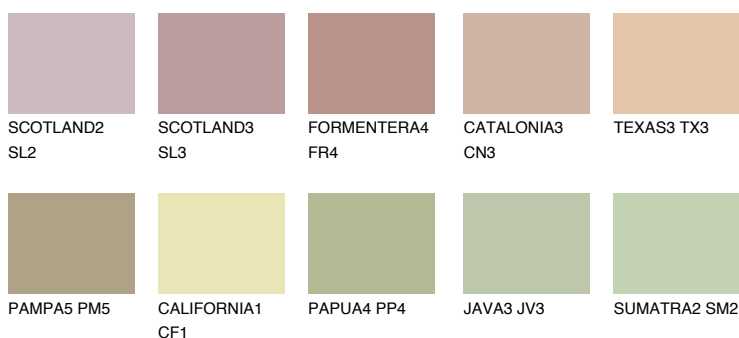

**COLORADO4 CO4**51% **TSR** 49%**Ujemajoče se barve****BARVE PALETTE COLOURS OF NATURE****Barve palete Intense**

Za več informacij o zaključnih slojih in barvah obiščite

[www.ceresit.si](http://www.ceresit.si)