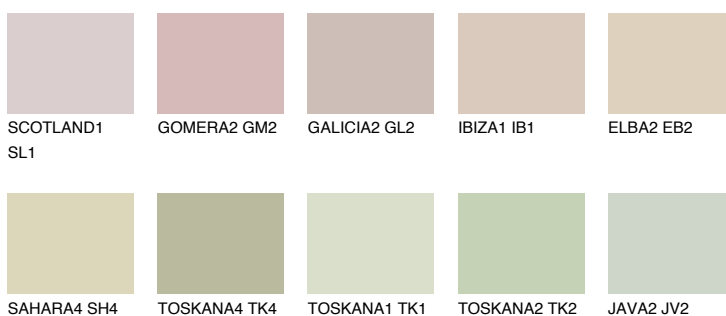

**COLORADO5 CO5**63% **TSR** 54%**Ujemajoče se barve****BARVE PALETTE COLOURS OF NATURE****Barve palete Intense**

Za več informacij o zaključnih slojih in barvah obiščite

www.ceresit.si