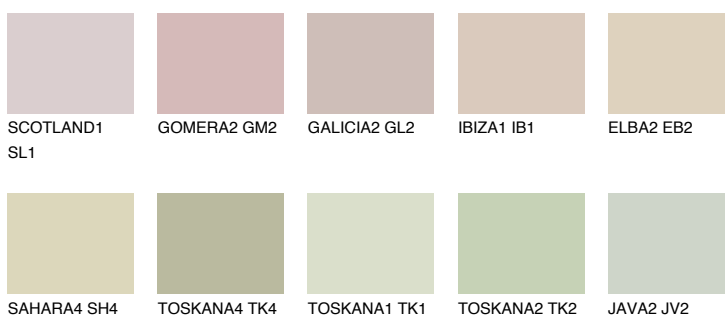

**COLORADO5 CO5**63% **TSR** 54%**Ujemajoče se barve****BARVE PALETTE COLOURS OF NATURE****Barve palete Intense**

Za več informacij o zaključnih slojih in barvah obiščite

[www.ceresit.si](http://www.ceresit.si)