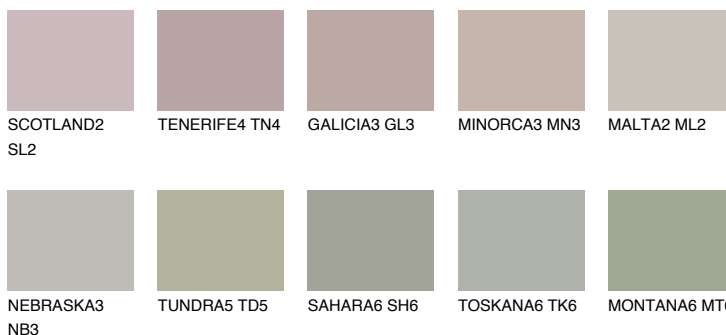

**COLORADO6 CO6**☀️ 38% **TSR 35%****Ujemajoče se barve****BARVE PALETTE COLOURS OF NATURE****Barve palete Intense**

Za več informacij o zaključnih slojih in barvah obiščite

www.ceresit.si