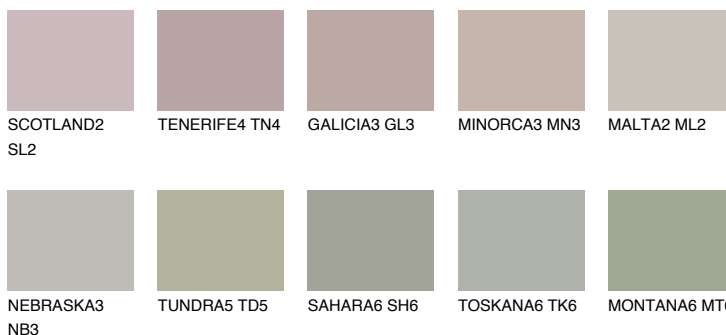

COLORADO6 CO6

☀ 38% **TSR** 35%

Ujemajoče se barve

BARVE PALETTE COLOURS OF NATURE

Barve palete Intense

Za več informacij o zaključnih slojih in barvah obiščite

www.ceresit.si