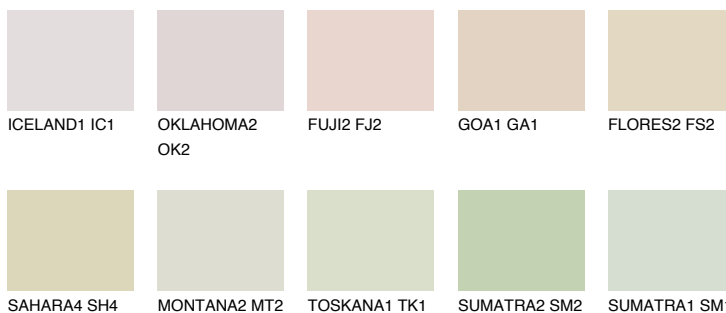


**ANDALUSIA1 AD1**76% **TSR** 69%**Ujemajoče se barve****BARVE PALETTE COLOURS OF NATURE****Barve palete Intense**

Za več informacij o zaključnih slojih in barvah obiščite

www.ceresit.si