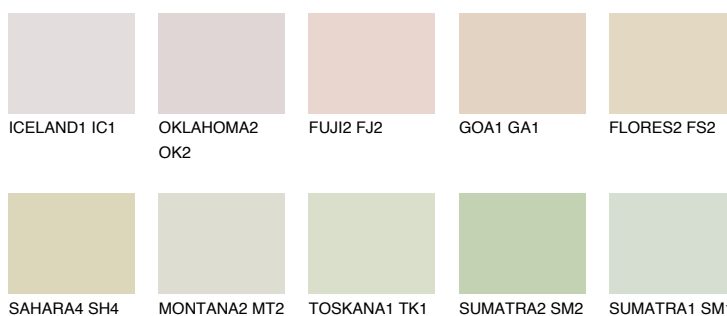

ANDALUSIA1 AD1

76% **TSR** 69%

Ujemajoče se barve

BARVE PALETTE COLOURS OF NATURE

Barve palete Intense

Za več informacij o zaključnih slojih in barvah obiščite

www.ceresit.si