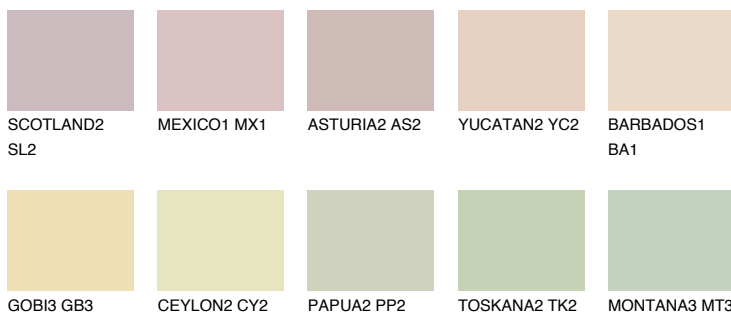

**ANDALUSIA2 AD2**73% **TSR** 66%**Ujemajoče se barve****BARVE PALETTE COLOURS OF NATURE****Barve palete Intense**

Za več informacij o zaključnih slojih in barvah obiščite

[www.ceresit.si](http://www.ceresit.si)