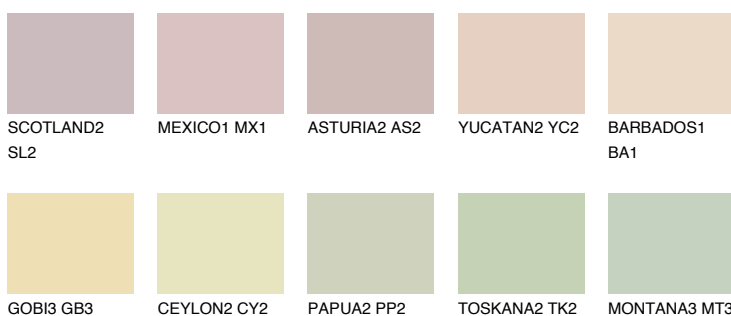


**ANDALUSIA2 AD2**73% **TSR** 66%**Ujemajoče se barve****BARVE PALETTE COLOURS OF NATURE****Barve palete Intense**

Za več informacij o zaključnih slojih in barvah obiščite

www.ceresit.si