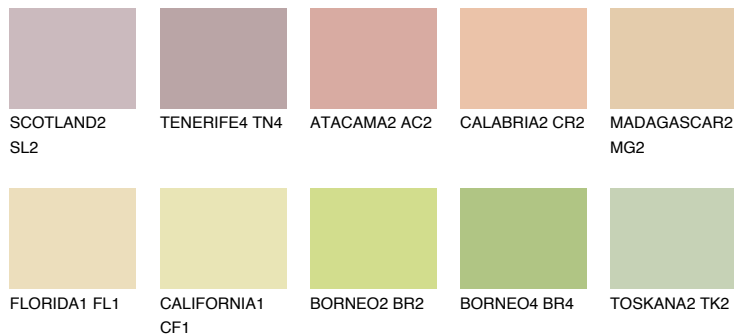

**ANDALUSIA3 AD3**61% **TSR** 59%**Ujemajoče se barve****BARVE PALETTE COLOURS OF NATURE****Barve palete Intense**

Za več informacij o zaključnih slojih in barvah obiščite

www.ceresit.si

Predstavljene barve se nanašajo na zaključne sloje in barve, ki jih ponuja Ceresit. Zaradi uporabe digitalnih tehnik se predstavljene barve morda ne ujemajo v celoti z dejanskimi barvami, zato jih ni mogoče šteti za zanesljivo barvno predstavitev. Priporočamo, da preverite pristne vzorce barv.