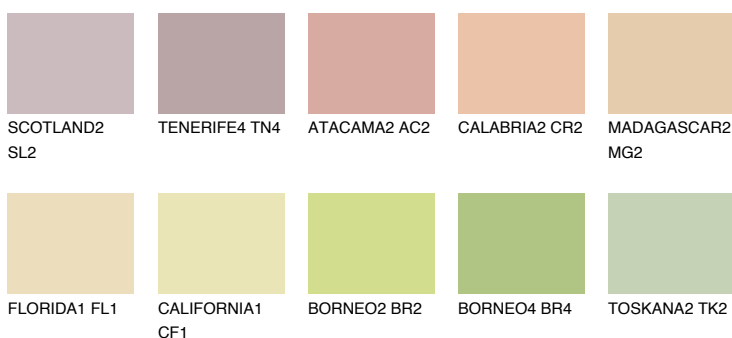

**ANDALUSIA3 AD3**61% **TSR** 59%**Ujemajoče se barve****BARVE PALETTE COLOURS OF NATURE****Barve palete Intense**

Za več informacij o zaključnih slojih in barvah obiščite

[www.ceresit.si](http://www.ceresit.si)