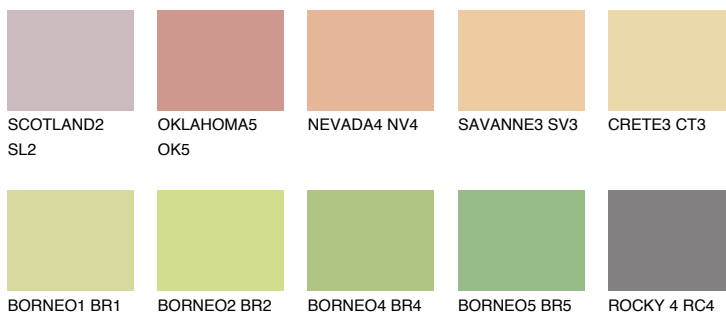

## ANDALUSIA4 AD4

64% **TSR** 64%

### Ujemajoče se barve

#### BARVE PALETTE COLOURS OF NATURE

#### Barve palete Intense

Za več informacij o zaključnih slojih in barvah obiščite

[www.ceresit.si](http://www.ceresit.si)