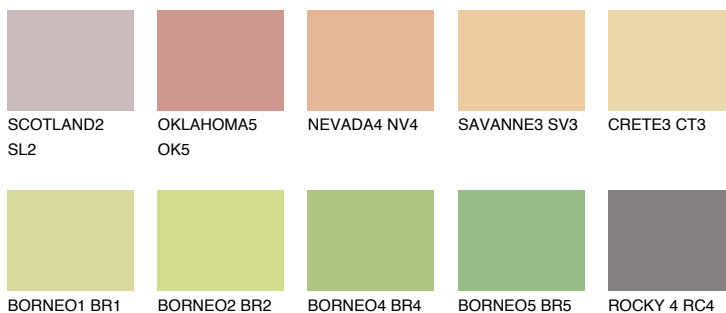

**ANDALUSIA4 AD4**64% **TSR** 64%**Ujemajoče se barve****BARVE PALETTE COLOURS OF NATURE****Barve palete Intense**

Za več informacij o zaključnih slojih in barvah obiščite

www.ceresit.si