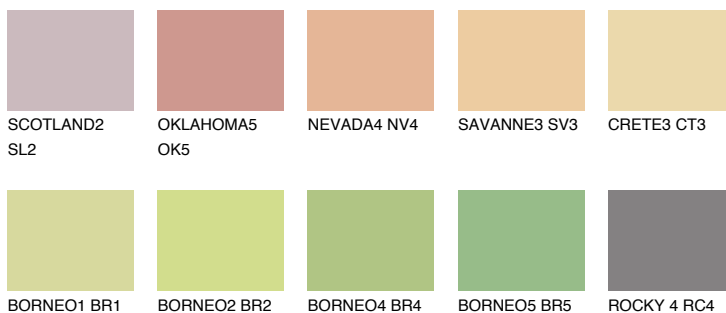

ANDALUSIA4 AD4

64% **TSR** 64%

Ujemajoče se barve

BARVE PALETTE COLOURS OF NATURE

Barve palete Intense

Za več informacij o zaključnih slojih in barvah obiščite

www.ceresit.si