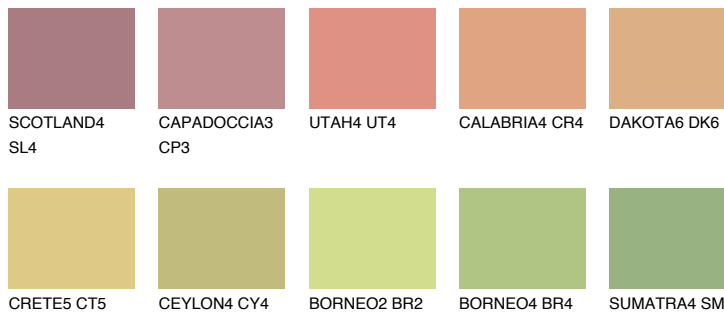

## ANDALUSIA5 AD5

49% **TSR** 52%

### Ujemajoče se barve

#### BARVE PALETTE COLOURS OF NATURE

#### Barve palete Intense

Za več informacij o zaključnih slojih in barvah obiščite

[www.ceresit.si](http://www.ceresit.si)