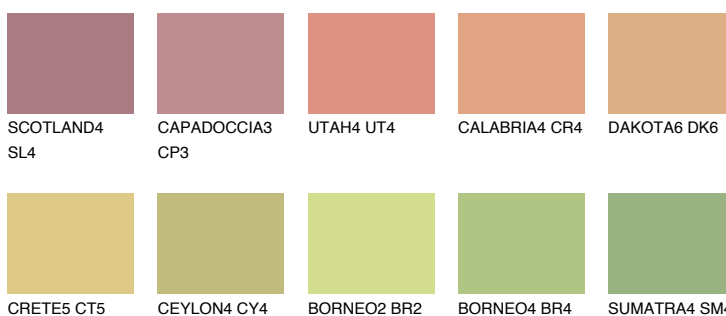

**ANDALUSIA5 AD5**49% **TSR** 52%**Ujemajoče se barve****BARVE PALETE COLOURS OF NATURE****Barve palete Intense**

Za več informacij o zaključnih slojih in barvah obiščite

[www.ceresit.si](http://www.ceresit.si)