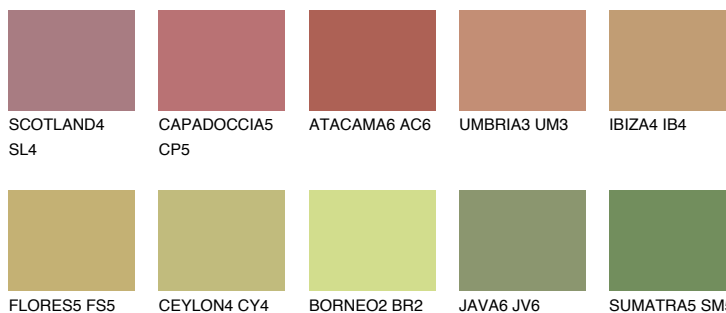

**ANDALUSIA6 AD6**☀️ 39% **TSR** 39%**Ujemajoče se barve****BARVE PALETTE COLOURS OF NATURE****Barve palete Intense**

Za več informacij o zaključnih slojih in barvah obiščite

www.ceresit.si