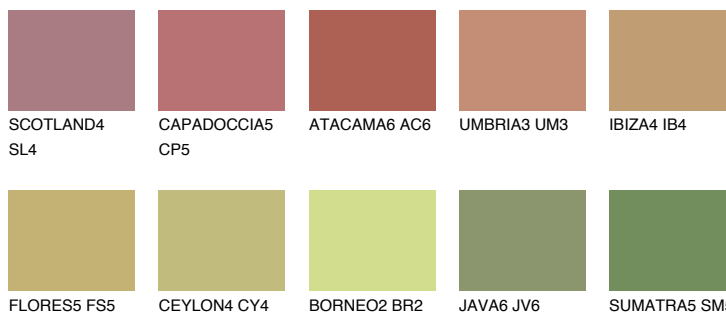

**ANDALUSIA6 AD6**☀️ 39% **TSR 39%****Ujemajoče se barve****BARVE PALETTE COLOURS OF NATURE****Barve palete Intense**

Za več informacij o zaključnih slojih in barvah obiščite

www.ceresit.si