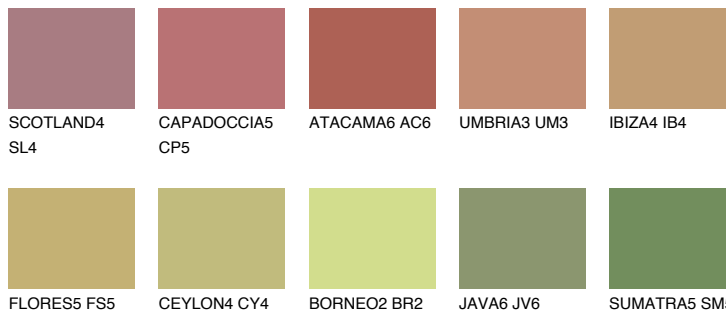

**ANDALUSIA6 AD6**☀ 39% **TSR 39%****Ujemajoče se barve****BARVE PALETTE COLOURS OF NATURE****Barve palete Intense**

Za več informacij o zaključnih slojih in barvah obiščite

www.ceresit.si