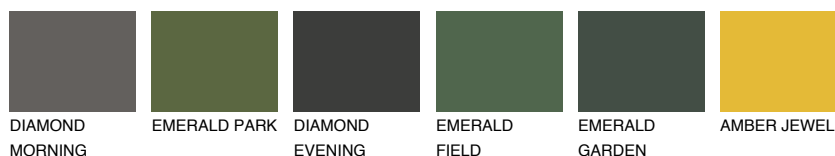

ZANZIBAR1 ZN176% **TSR** 72%**Ujemajoče se barve****BARVE PALETTE COLOURS OF NATURE****Barve palete Intense**

Za več informacij o zaključnih slojih in barvah obiščite

www.ceresit.si