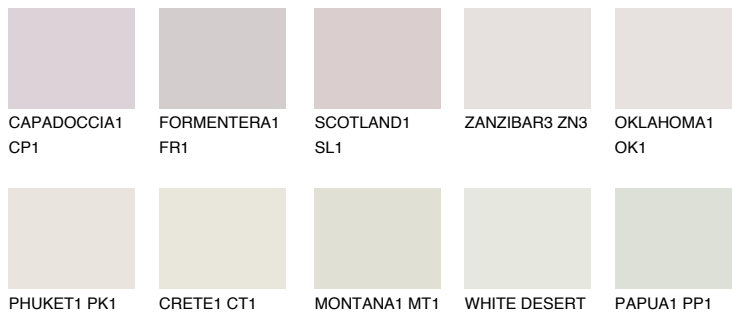

ZANZIBAR1 ZN176% **TSR** 72%**Ujemajoče se barve****BARVE PALETTE COLOURS OF NATURE****Barve palete Intense**

Za več informacij o zaključnih slojih in barvah obiščite

www.ceresit.si