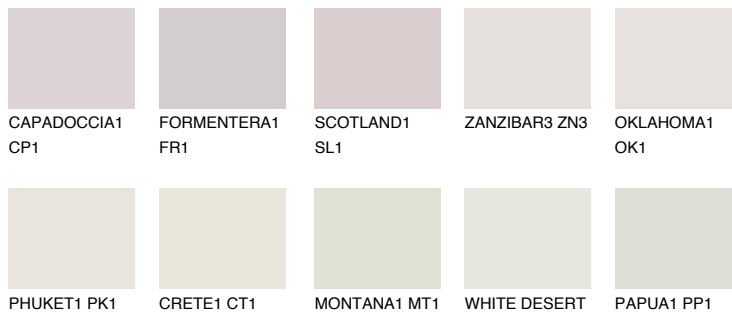


**ZANZIBAR1 ZN1**76% **TSR** 72%**Ujemajoče se barve****BARVE PALETTE COLOURS OF NATURE****Barve palete Intense**

Za več informacij o zaključnih slojih in barvah obiščite

www.ceresit.si