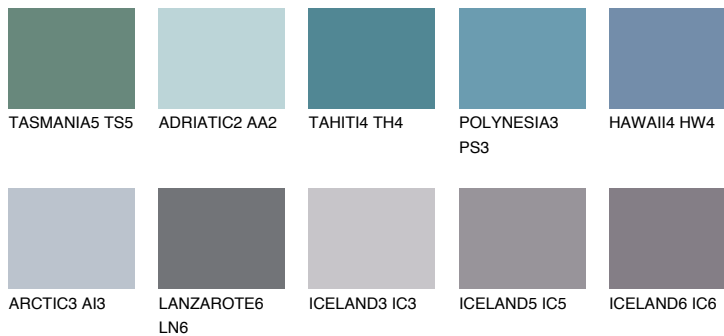

HAWAII5 HW5

☀ 17% **TSR** 22%

Ujemajoče se barve

BARVE PALETTE COLOURS OF NATURE

Barve palete Intense

Za več informacij o zaključnih slojih in barvah obiščite

www.ceresit.si

Predstavljene barve se nanašajo na zaključne sloje in barve, ki jih ponuja Ceresit. Zaradi uporabe digitalnih tehnik se predstavljene barve morda ne ujemajo v celoti z dejanskimi barvami, zato jih ni mogoče šteti za zanesljivo barvno predstavitev. Priporočamo, da preverite pristne vzorce barv.