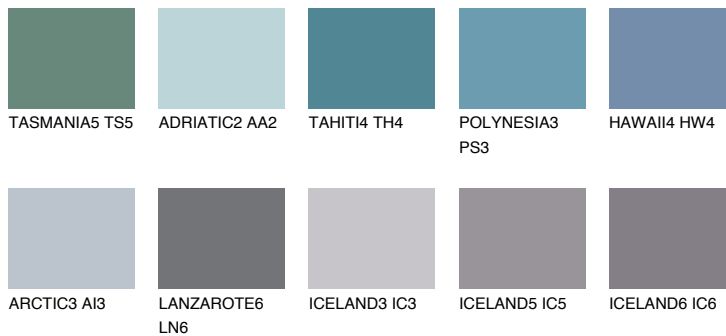

HAWAII5 HW5

☀️ 17% **TSR 22%**

Ujemajoče se barve

BARVE PALETTE COLOURS OF NATURE

Barve palete Intense

Za več informacij o zaključnih slojih in barvah obiščite

www.ceresit.si