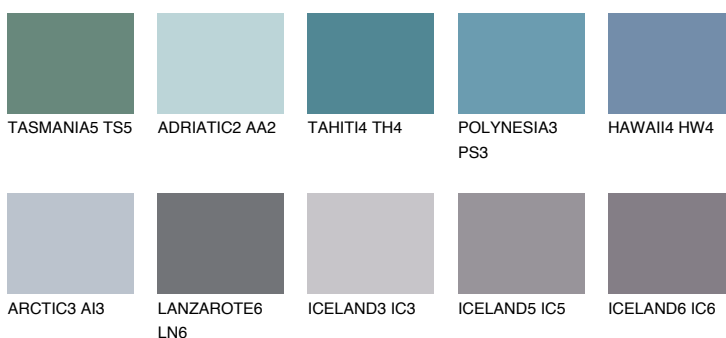

**HAWAII5 HW5**☀ 17% **TSR 22%**

Ujemajoče se barve

BARVE PALETTE COLOURS OF NATURE

Barve palete Intense

Za več informacij o zaključnih slojih in barvah obiščite

www.ceresit.si