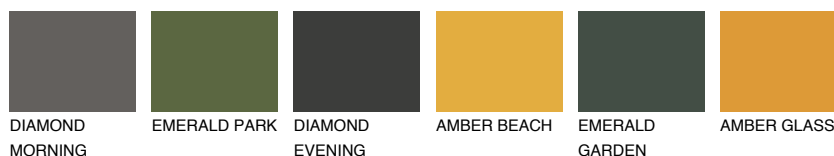

ZANZIBAR3 ZN3

75% **TSR** 73%

Ujemajoče se barve

BARVE PALETTE COLOURS OF NATURE

Barve palete Intense

Za več informacij o zaključnih slojih in barvah obiščite

www.ceresit.si