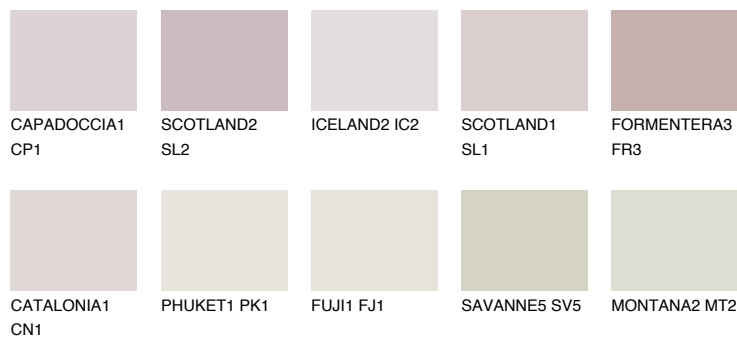

ZANZIBAR3 ZN3

75% **TSR** 73%

Ujemajoče se barve

BARVE PALETTE COLOURS OF NATURE

Barve palete Intense

Za več informacij o zaključnih slojih in barvah obiščite

www.ceresit.si