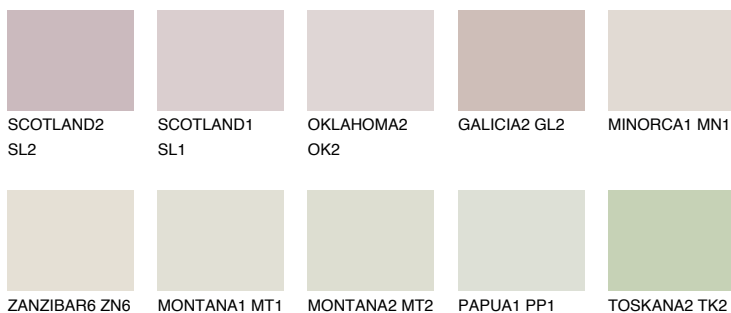

ZANZIBAR4 ZN4

75% **TSR** 73%

Ujemajoče se barve

BARVE PALETTE COLOURS OF NATURE

Barve palete Intense

Za več informacij o zaključnih slojih in barvah obiščite

www.ceresit.si