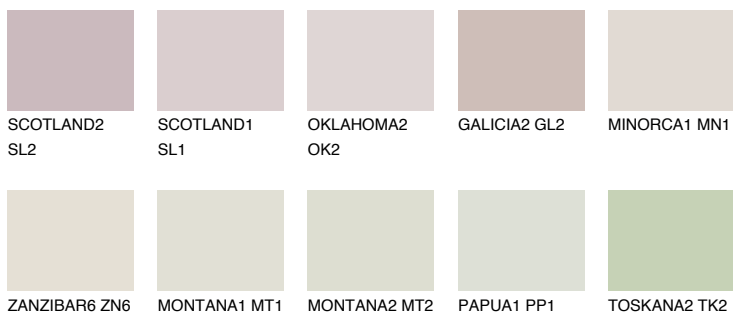

ZANZIBAR4 ZN4

75% **TSR** 73%

Ujemajoče se barve

BARVE PALETTE COLOURS OF NATURE

Barve palete Intense

Za več informacij o zaključnih slojih in barvah obiščite

www.ceresit.si