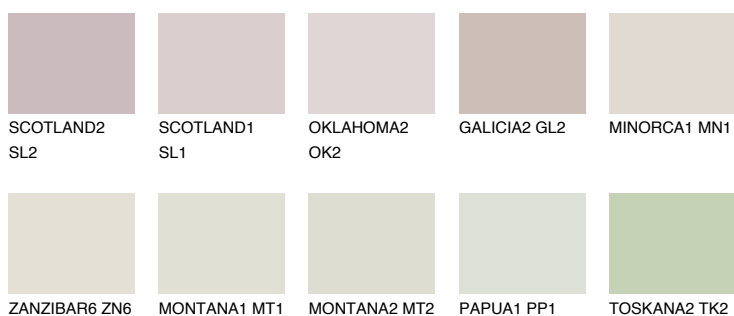


**ZANZIBAR4 ZN4**75% **TSR** 73%**Ujemajoče se barve****BARVE PALETE COLOURS OF NATURE****Barve palete Intense**

Za več informacij o zaključnih slojih in barvah obiščite

www.ceresit.si