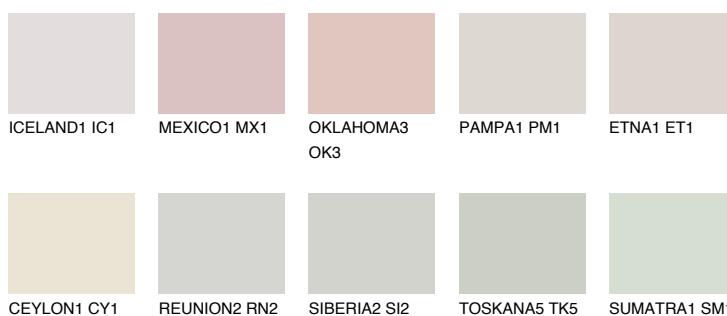

ZANZIBAR5 ZN578% **TSR** 70%**Ujemajoče se barve****BARVE PALETTE COLOURS OF NATURE****Barve palete Intense**

Za več informacij o zaključnih slojih in barvah obiščite

www.ceresit.si