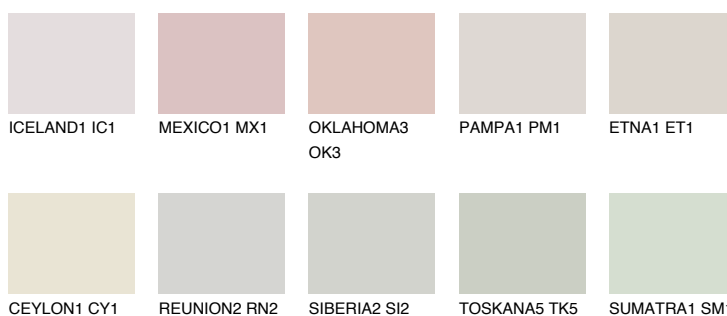

## ZANZIBAR5 ZN5

78% **TSR** 70%

### Ujemajoče se barve

#### BARVE PALETTE COLOURS OF NATURE

#### Barve palete Intense

Za več informacij o zaključnih slojih in barvah obiščite

[www.ceresit.si](http://www.ceresit.si)