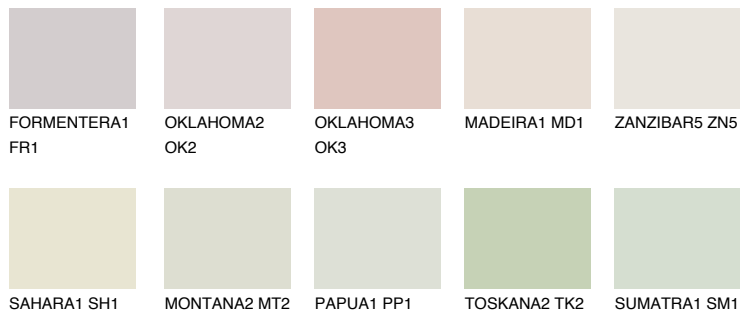

ZANZIBAR6 ZN675% **TSR** 72%**Ujemajoče se barve****BARVE PALETTE COLOURS OF NATURE****Barve palete Intense**

Za več informacij o zaključnih slojih in barvah obiščite

www.ceresit.si