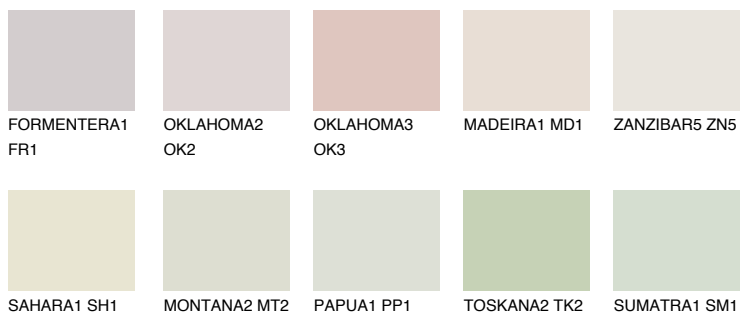

ZANZIBAR6 ZN6

75% **TSR** 72%

Ujemajoče se barve

BARVE PALETTE COLOURS OF NATURE

Barve palete Intense

Za več informacij o zaključnih slojih in barvah obiščite

www.ceresit.si