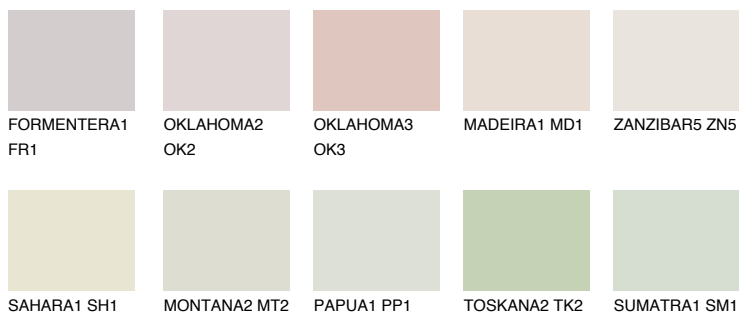

ZANZIBAR6 ZN675% **TSR** 72%**Ujemajoče se barve****BARVE PALETTE COLOURS OF NATURE****Barve palete Intense**

Za več informacij o zaključnih slojih in barvah obiščite

www.ceresit.si