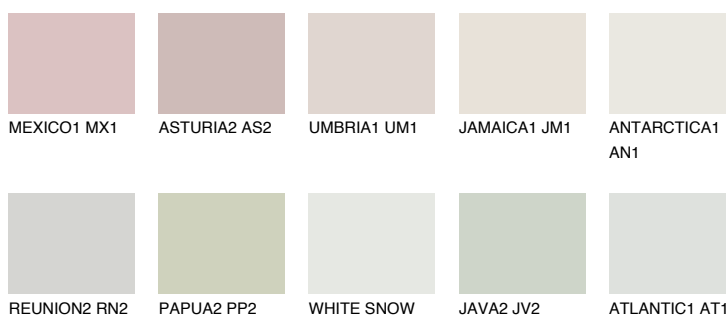


**FLORES1 FS1**78% **TSR** 73%**Ujemajoče se barve****BARVE PALETTE COLOURS OF NATURE****Barve palete Intense**

Za več informacij o zaključnih slojih in barvah obiščite

www.ceresit.si