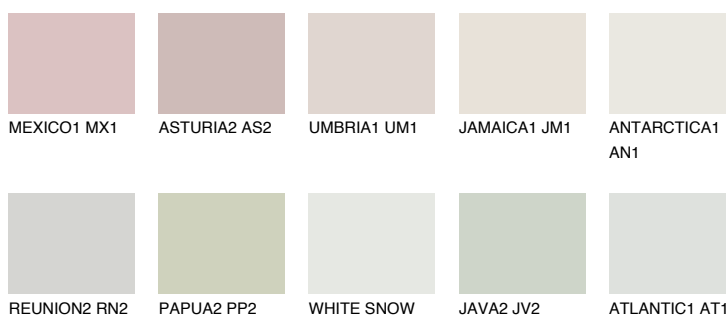


**FLORES1 FS1**☀️ 78% **TSR** 73%**Ujemajoče se barve****BARVE PALETTE COLOURS OF NATURE****Barve palete Intense**

Za več informacij o zaključnih slojih in barvah obiščite

www.ceresit.si