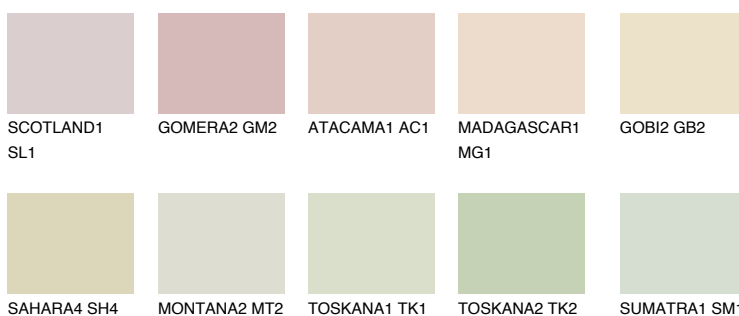

**FLORES2 FS2**70% **TSR** 64%**Ujemajoče se barve****BARVE PALETTE COLOURS OF NATURE****Barve palete Intense**

Za več informacij o zaključnih slojih in barvah obiščite

[www.ceresit.si](http://www.ceresit.si)

Predstavljene barve se nanašajo na zaključne sloje in barve, ki jih ponuja Ceresit. Zaradi uporabe digitalnih tehnik se predstavljene barve morda ne ujemajo v celoti z dejanskimi barvami, zato jih ni mogoče šteti za zanesljivo barvno predstavitev. Priporočamo, da preverite pristne vzorce barv.