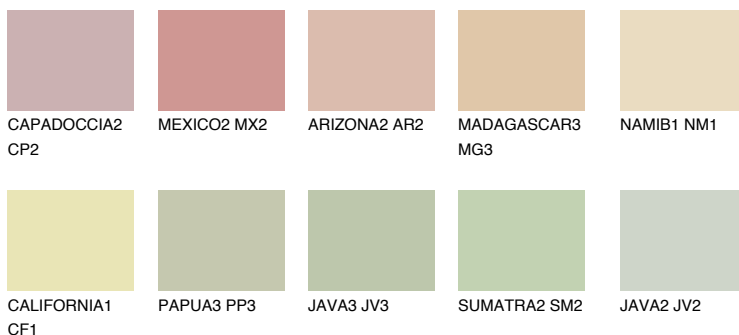

FLORES3 FS3

64% **TSR** 64%

Ujemajoče se barve

BARVE PALETTE COLOURS OF NATURE

Barve palete Intense

Za več informacij o zaključnih slojih in barvah obiščite

www.ceresit.si