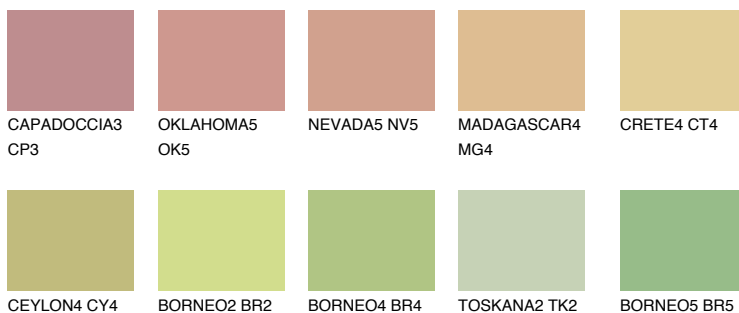

**FLORES4 FS4**☀ 57% **TSR** 53%**Ujemajoče se barve****BARVE PALETE COLOURS OF NATURE****Barve palete Intense**

Za več informacij o zaključnih slojih in barvah obiščite

www.ceresit.si