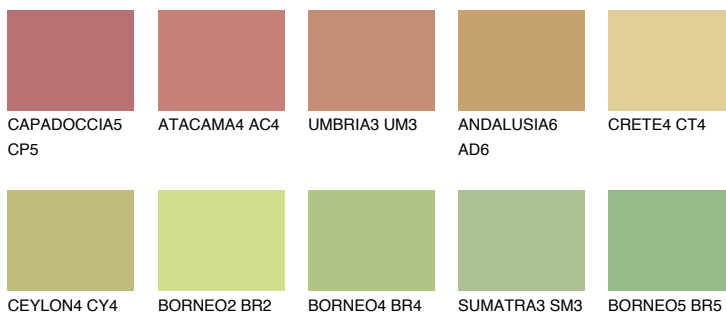

**FLORES5 FS5**☀ 45% **TSR** 53%**Ujemajoče se barve****BARVE PALETE COLOURS OF NATURE****Barve palete Intense**

Za več informacij o zaključnih slojih in barvah obiščite

[www.ceresit.si](http://www.ceresit.si)