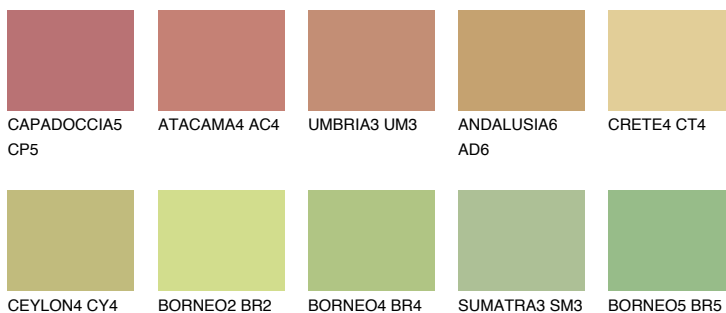

FLORES5 FS5

☀ 45% **TSR** 53%

Ujemajoče se barve

BARVE PALETTE COLOURS OF NATURE

Barve palete Intense

Za več informacij o zaključnih slojih in barvah obiščite

www.ceresit.si