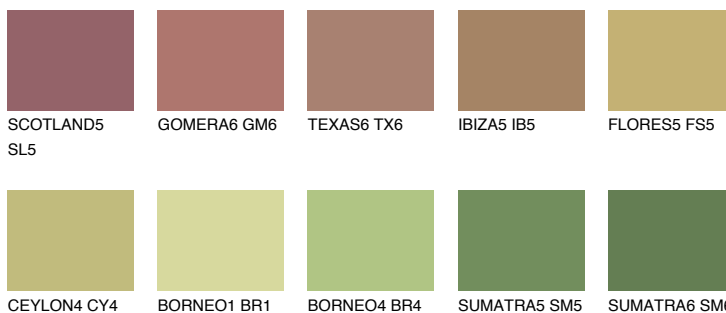

**FLORES6 FS6**☀️ 32% **TSR 31%****Ujemajoče se barve****BARVE PALETE COLOURS OF NATURE****Barve palete Intense**

Za več informacij o zaključnih slojih in barvah obiščite

www.ceresit.si