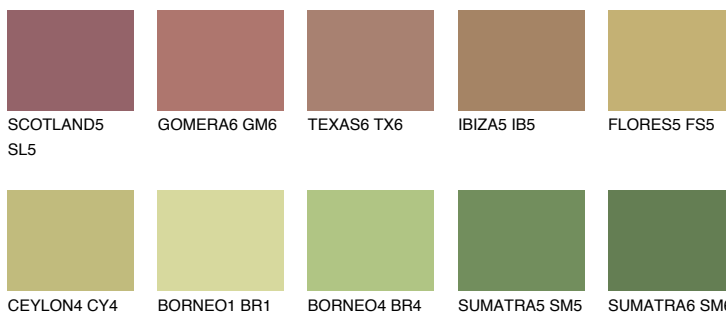

**FLORES6 FS6**☀ 32% **TSR** 31%**Ujemajoče se barve****BARVE PALETTE COLOURS OF NATURE****Barve palete Intense**

Za več informacij o zaključnih slojih in barvah obiščite

www.ceresit.si