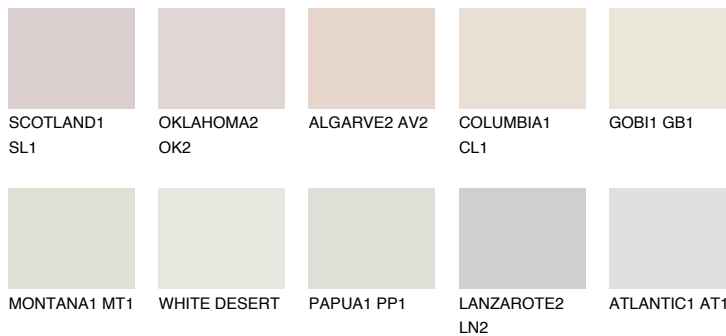

**CEYLON1 CY1**77% **TSR** 76%

Ujemajoče se barve

BARVE PALETTE COLOURS OF NATURE

Barve palete Intense

Za več informacij o zaključnih slojih in barvah obiščite

www.ceresit.si