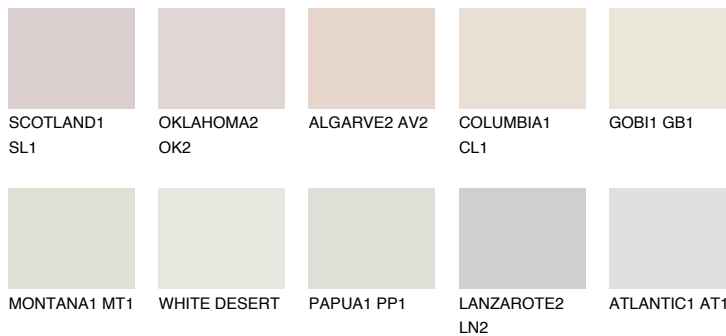


**CEYLON1 CY1**77% **TSR** 76%

Ujemajoče se barve

BARVE PALETTE COLOURS OF NATURE

Barve palete Intense

Za več informacij o zaključnih slojih in barvah obiščite

www.ceresit.si