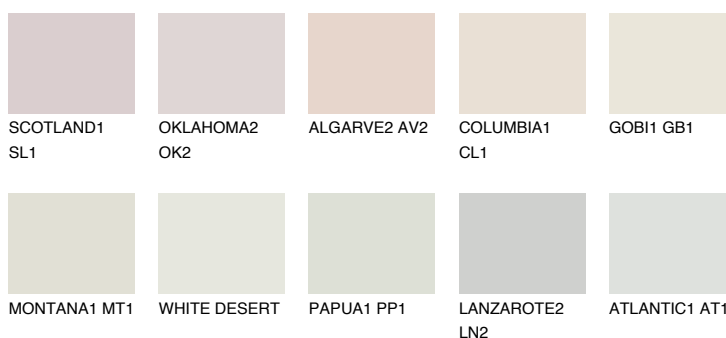

CEYLON1 CY1

77% **TSR** 76%

Ujemajoče se barve

BARVE PALETTE COLOURS OF NATURE

Barve palete Intense

Za več informacij o zaključnih slojih in barvah obiščite

www.ceresit.si