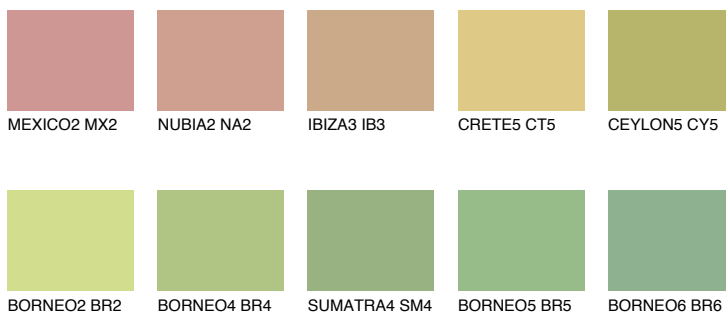

**CEYLON4 CY4**☀ 48% **TSR** 55%**Ujemajoče se barve****BARVE PALETE COLOURS OF NATURE****Barve palete Intense**

Za več informacij o zaključnih slojih in barvah obiščite

www.ceresit.si

Predstavljene barve se nanašajo na zaključne sloje in barve, ki jih ponuja Ceresit. Zaradi uporabe digitalnih tehnik se predstavljene barve morda ne ujemajo v celoti z dejanskimi barvami, zato jih ni mogoče šteti za zanesljivo barvno predstavitev. Priporočamo, da preverite pristne vzorce barv.