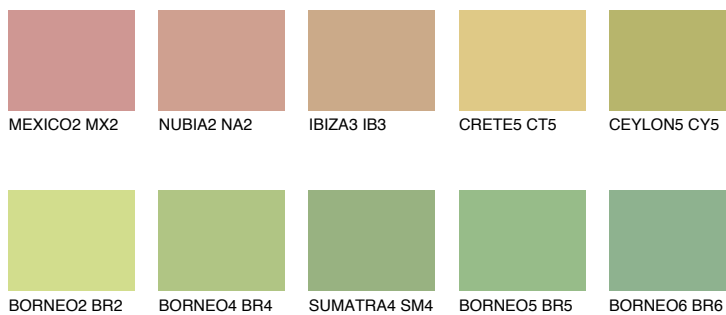

**CEYLON4 CY4**☀ 48% **TSR** 55%**Ujemajoče se barve****BARVE PALETE COLOURS OF NATURE****Barve palete Intense**

Za več informacij o zaključnih slojih in barvah obiščite

www.ceresit.si