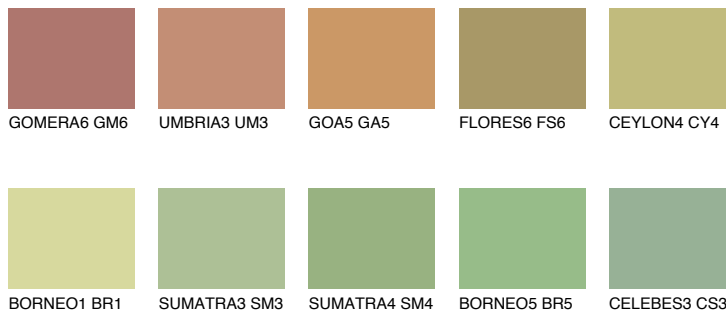

**CEYLON5 CY5**☀ 44% **TSR** 51%**Ujemajoče se barve****BARVE PALETE COLOURS OF NATURE****Barve palete Intense**

Za več informacij o zaključnih slojih in barvah obiščite

www.ceresit.si