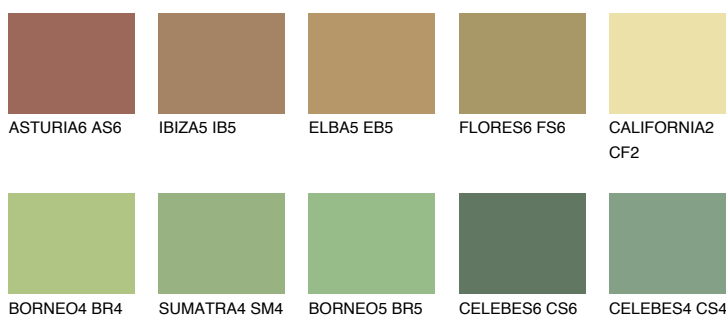

CEYLON6 CY6

☀️ 29% **TSR** 41%

Ujemajoče se barve

BARVE PALETTE COLOURS OF NATURE

Barve palete Intense

Za več informacij o zaključnih slojih in barvah obiščite

www.ceresit.si