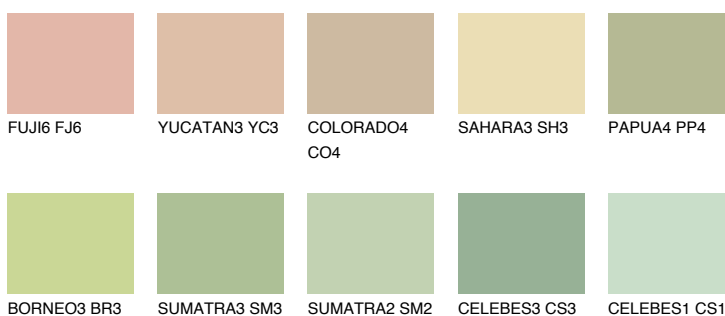

**BORNEO1 BR1**67% **TSR** 64%

## Ujemajoče se barve

### BARVE PALETTE COLOURS OF NATURE

### Barve palete Intense

Za več informacij o zaključnih slojih in barvah obiščite

[www.ceresit.si](http://www.ceresit.si)