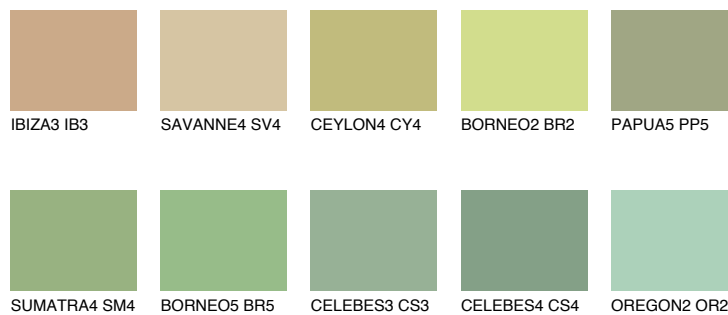

## BORNEO4 BR4

☀ 51%    **TSR** 43%

## Ujemajoče se barve

### BARVE PALETTE COLOURS OF NATURE

### Barve palete Intense

Za več informacij o zaključnih slojih in barvah obiščite

[www.ceresit.si](http://www.ceresit.si)