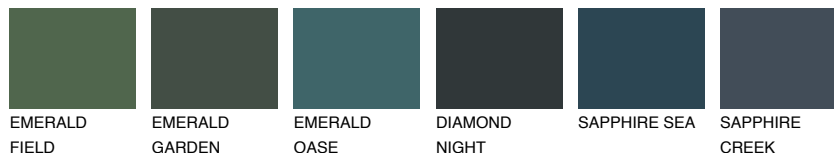

**BORNEO4 BR4**☀ 51% **TSR** 43%

Ujemajoče se barve

BARVE PALETTE COLOURS OF NATURE

Barve palete Intense

Za več informacij o zaključnih slojih in barvah obiščite

www.ceresit.si