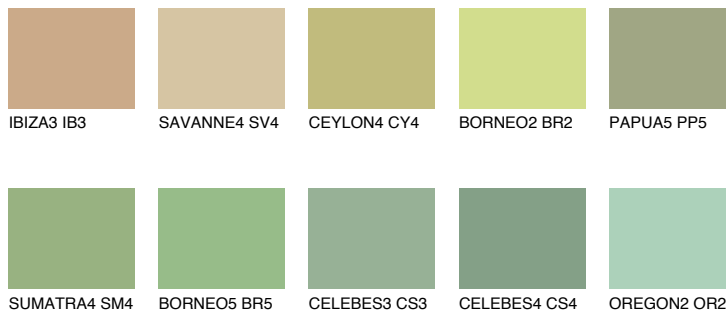

**BORNEO4 BR4**☀ 51% **TSR** 43%

Ujemajoče se barve

BARVE PALETTE COLOURS OF NATURE

Barve palete Intense

Za več informacij o zaključnih slojih in barvah obiščite

www.ceresit.si