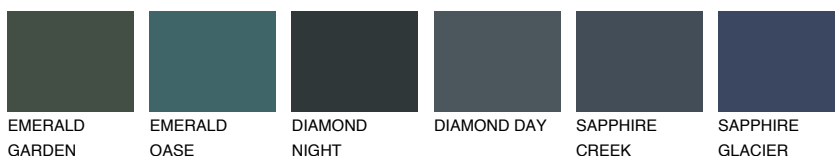

**BORNEO6 BR6**☀️ 39% **TSR 34%**

Ujemajoče se barve

BARVE PALETTE COLOURS OF NATURE

Barve palete Intense

Za več informacij o zaključnih slojih in barvah obiščite

www.ceresit.si