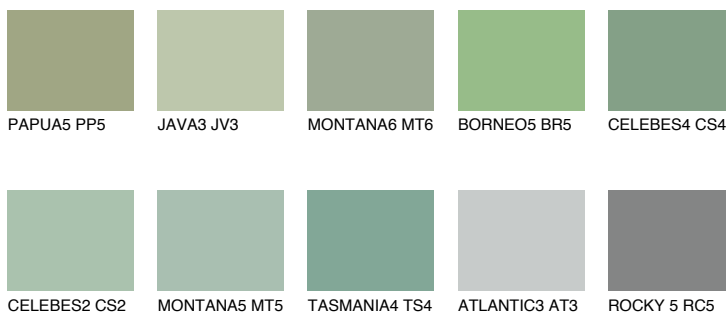

**BORNEO6 BR6**☀️ 39% **TSR 34%**

Ujemajoče se barve

BARVE PALETTE COLOURS OF NATURE

Barve palete Intense

Za več informacij o zaključnih slojih in barvah obiščite

www.ceresit.si