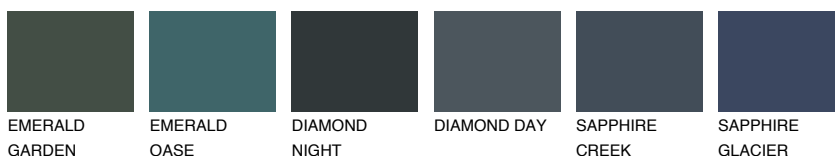

**BORNEO6 BR6**☀ 39% **TSR** 34%

Ujemajoče se barve

BARVE PALETTE COLOURS OF NATURE

Barve palete Intense

Za več informacij o zaključnih slojih in barvah obiščite

www.ceresit.si

Predstavljene barve se nanašajo na zaključne sloje in barve, ki jih ponuja Ceresit. Zaradi uporabe digitalnih tehnik se predstavljene barve morda ne ujemajo v celoti z dejanskimi barvami, zato jih ni mogoče šteti za zanesljivo barvno predstavitev. Priporočamo, da preverite pristne vzorce barv.