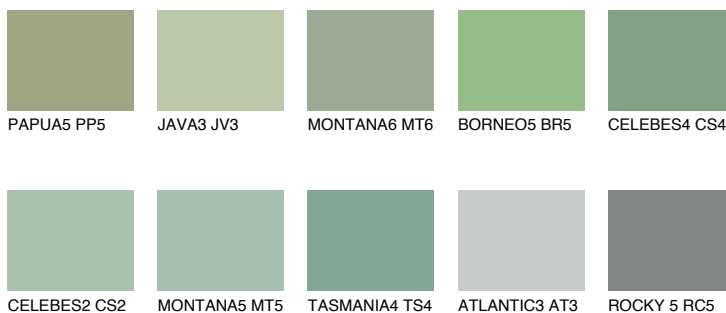

**BORNEO6 BR6**☀ 39% **TSR** 34%

Ujemajoče se barve

BARVE PALETTE COLOURS OF NATURE

Barve palete Intense

Za več informacij o zaključnih slojih in barvah obiščite

www.ceresit.si

Predstavljene barve se nanašajo na zaključne sloje in barve, ki jih ponuja Ceresit. Zaradi uporabe digitalnih tehnik se predstavljene barve morda ne ujemajo v celoti z dejanskimi barvami, zato jih ni mogoče šteti za zanesljivo barvno predstavitev. Priporočamo, da preverite pristne vzorce barv.