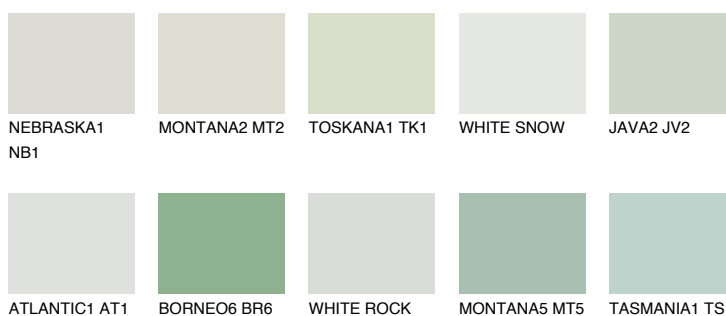


**SUMATRA1 SM1**71% **TSR** 64%**Ujemajoče se barve****BARVE PALETTE COLOURS OF NATURE****Barve palete Intense**

Za več informacij o zaključnih slojih in barvah obiščite

[www.ceresit.si](http://www.ceresit.si)